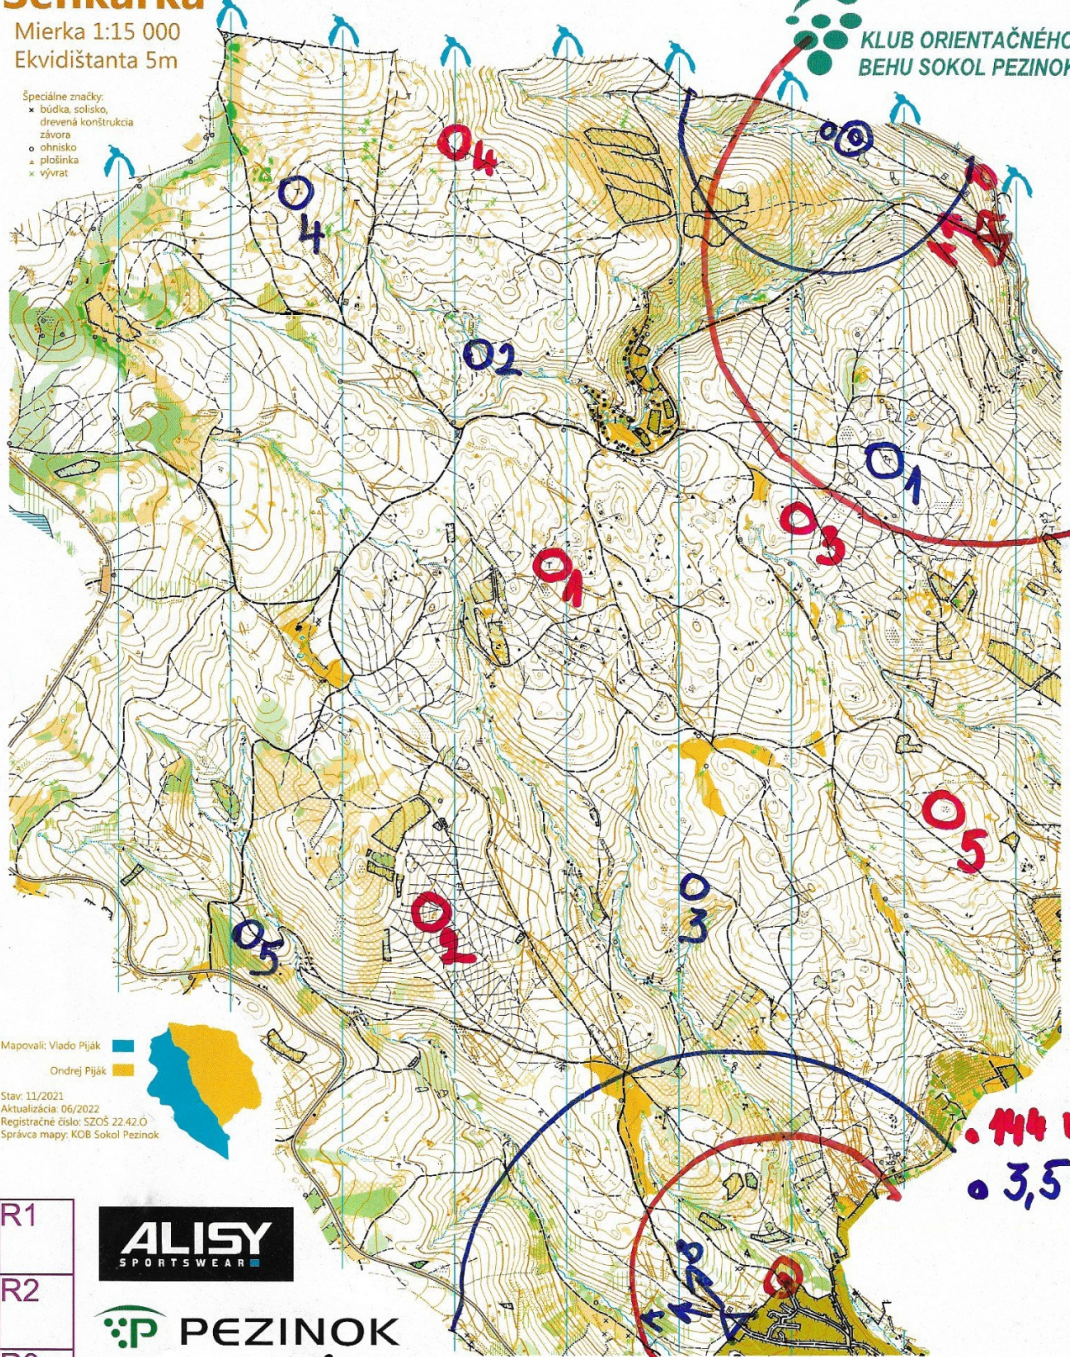

Štart: Pospíchal Jakub

Cieľ: Noga Štefan

KATEGÓRIE: M14, M20, M50, M60, D19, D20, D55

TERÉN: 95 percent zalesnený priestor. Čistý priebežný les.

MAPY: Mapa ŠENKÁRKA 1:15 000. Stav rok 2021 a revízia 2022

VYSIELAČE: Contest2012, výkon 1W (repre sady SZR)

M60 1,2,4,5,M

D19 1,2,3,4,M

D20 2,3,4,5,M

D45 1,2,3,5,M

Mierka mapy: 1:15 000

Rozmer mapy: A4

Štartové koridory: A – M20, D20, D55, B – M14, M60, D19

Šenkárka

Mierka 1:15 000
Ekvidištanta 5m

Špeciálne značky:
x budka, solisko,
drevená konštrukcia
závora
o ohnisko
• plošinka
v vývrat

Mapovali: Vlado Piják
Ondrej Piják
Stav: 11/2021
Aktualizácia: 06/2022
Registračné číslo: SZOŠ 22.42.0
Správca mapy: KOB Sokol Pezinok

R1
R2
R3

Majstrovstvá SR v ROB 2022 - 2m

Soutěž: 24. 09. 2022 od 13.00 hodin

Pásmu/Limit: 2-m / 140 min

Závodník: D19=5 D20=3 D55=2 M14=2 M20=3 M50=2 M60=3 - Klub=5

Místo Jméno Klub Vol.znak Čas Kon StČi

Kategorie D19