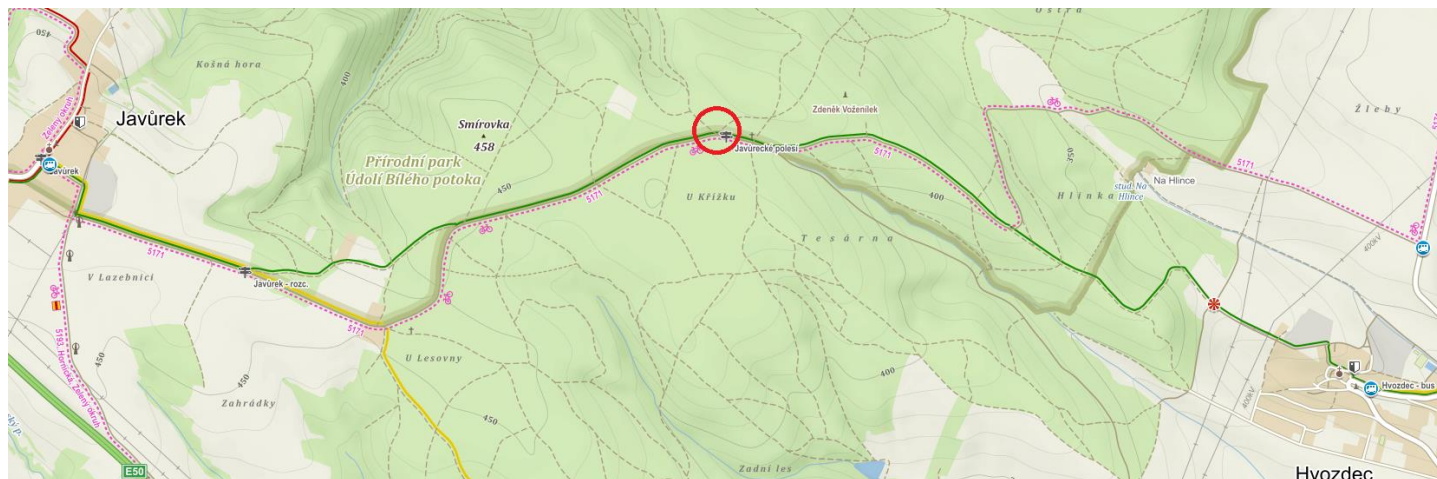

**Centrum soutěže:** plácek při lesní asfaltce mezi Javůrkem a Hvozdcem (N 49°15'19", E 16°23'39")

**Časový rozvrh:** do 10:30 příjezd, prezentace 11:00 start závodu 3,5 MHz, pro liniové kategorie 144 MHz  
start závodu 144 MHz bude probíhat průběžně po doběhu závodníků z 3,5 MHz

**Doprava:** Z Brna do Javůrku (autobusy 401 a 410 s přestupem v Domašově, mimo Brno 3 zóny, příjezd 9.10), odtud 3 km po zelené značce. V případě nouze lze jet později do Veverských Knínic (linka 402, mimo Brno 2 zóny, příjezd 10.11), odtud 3 km přes les.

Autem lze jet přes Hvozdec (0,5 km severně od obce odbočuje asfaltka vlevo k lesu, v mapě jako cyklotrasa – jako loni, jen pojedete dál) nebo přes Javůrek (pozor, přímo u Javůrku není žádný sjezd z dálnice).

**Mapa:** Bílý potok, 1 : 15 000, E 5 m, stav 2010 (bez zakreslených změn). **Limit:** 120 minut pro každý závod.

**Tratě:** 144 MHz a 3,5 MHz, klasická trať, mírně zkrácené délky, startovní kolečko 500 m.